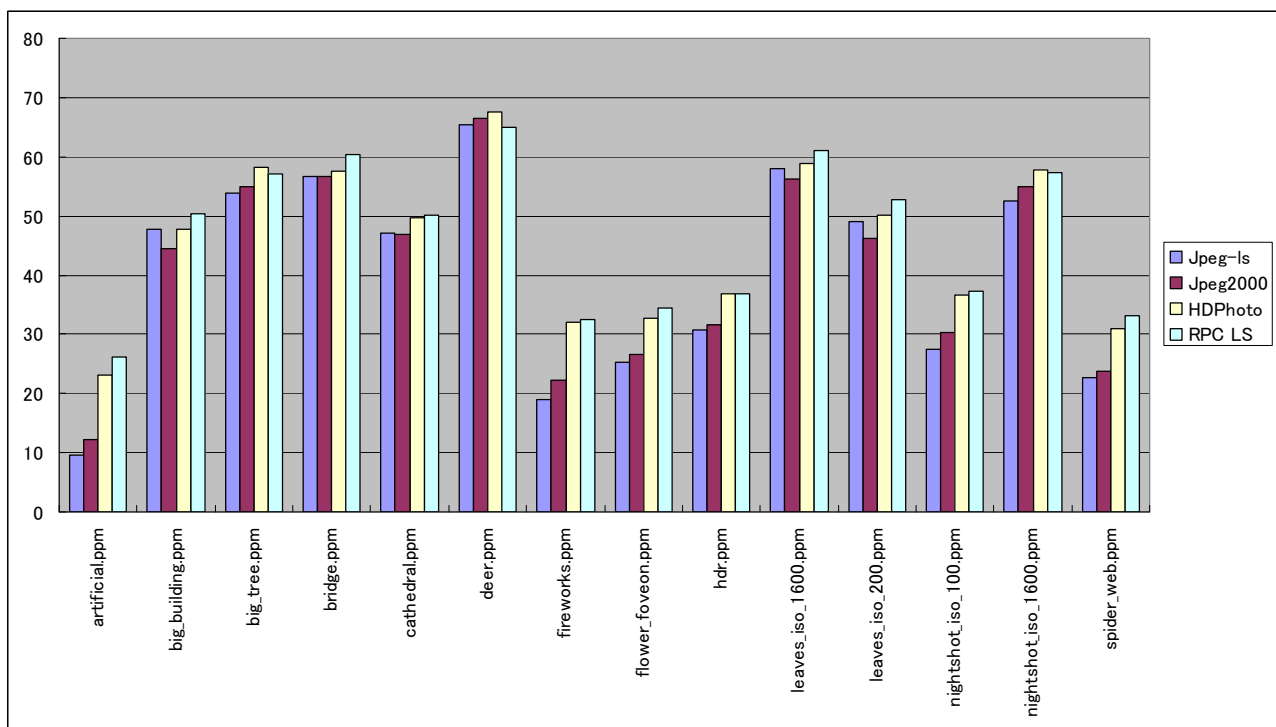

※評価画像及び他の圧縮アルゴリズムの結果は <http://www.imagecompression.info/test_images/>を参照