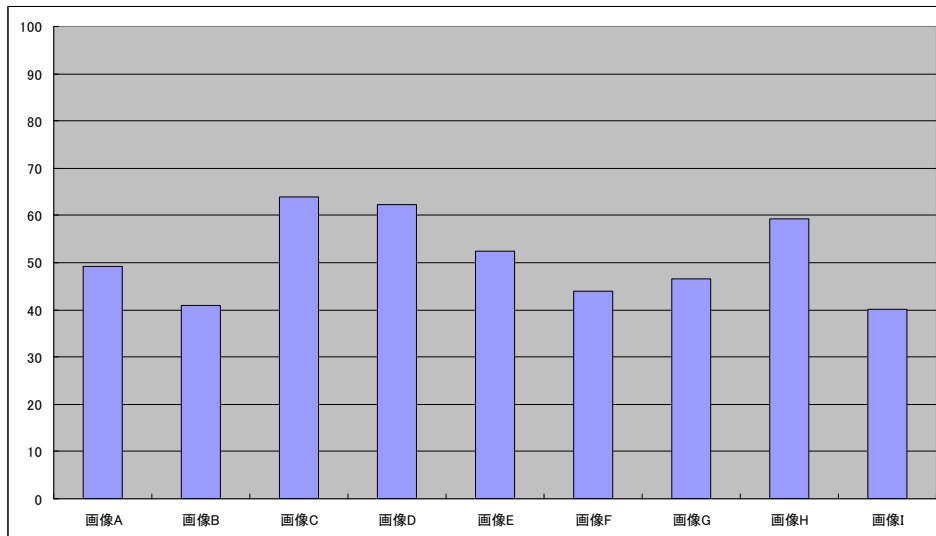

RPC Lossless IP

1. 概要

UrbanetDesign 独自フォーマットの可逆画像圧縮/伸長 IP です。

2. 特徴

非常にシンプルなアルゴリズムですので、省ゲート・低レイテンシ・低消費電力で高速動作が可能です。

3. 圧縮例 1

		
<p>画像 A (49.17%) 1024×768 pixel</p>	<p>画像 B (40.91%) 1024×768 pixel</p>	<p>画像 C (63.84%) 1024×768 pixel</p>
		
<p>画像 D (62.25%) 1024×768 pixel</p>	<p>画像 E (52.43%) 1024×768 pixel</p>	<p>画像 F (43.95%) 2048×1600 pixel</p>
		
<p>画像 G (46.61%) 768×1024 pixel</p>	<p>画像 H (59.22%) 768×1024 pixel</p>	<p>画像 I (40.16%) 640×960 pixel</p>